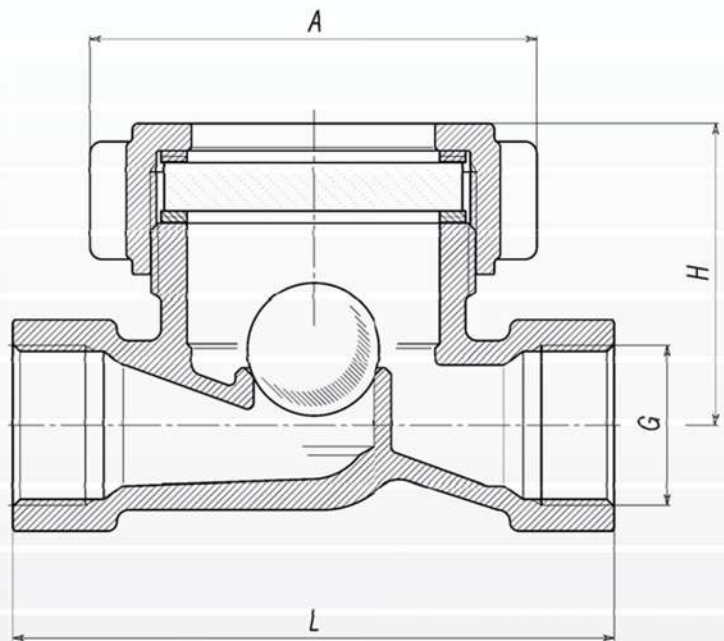

## Indicatori di passaggio Filettati - PN 16

**Indicatore di passaggio in ottone a semplice cristallo temperato con sfera mobile in Moplen / Brass sight glass with tempered glass and Moplen floating ball**

COD	DN	A	H	L	KG	
158A02	3/8	74	47	109	0,685	
158A03	1/2	74	47	97	0,673	
158A04	3/4	74	50	100	0,750	
158A05	1"	74	54	103	0,920	